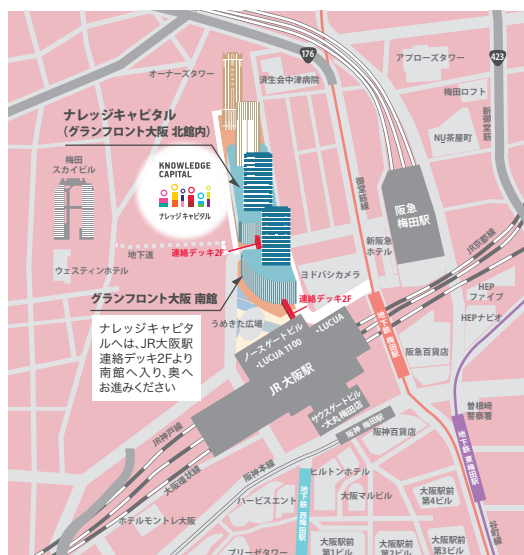

メルセデスの車とカフェが融合する空間
で、こだわりのコーヒーやオリジナルフード
を。イトインでもテイ
クアウトでもご利用い
ただけます。
北館1F/9:00-22:00

応募締切:2017年8月31日(木)

MONTHLY PRESENT

毎月抽選で、うれしいプレゼントが当たります!

応募
方法

01 QRコードを
読み込む

QRコードをスマホ・タブレット等で
読み込むと、その月のアニメが始まります。

<http://1tasu.info/1708/>

02 応募ボタンを
押す

アニメ終了後に表示される応募
ボタンを押すと、応募フォームが
表示されます。

03 応募する

応募フォームに必要事項ならびにア
ンケートをご入力の上、送信ボタ
ンを押して下さい。

※厳正な抽選の上、商品の発送をもって発表に
かえさせていただきます。

ナレッジキャピタルとは

ナレッジキャピタルは、企業人、研究者、
クリエイター、そして一般生活者などさ
まざまな人たちが行き交い、それぞれの
知を結び合わせて新しい価値を生み出
す“知的創造・交流の場”です。

月刊ナレッジキャピタル
1+(イチタス)No.49

2017年8月1日(火)発行

発行元

一般社団法人ナレッジキャピタル株式会社KMO
大阪市北区大深町3-1
グランフロント大阪北館タワー B 11F
06-6372-6530(受付 10:00-18:00)

<http://kc-i.jp>

公式Twitter、Facebookでも情報発信中!

@knowledge_cptl

@knowledgecapital

Floor Guide

Floor	Content	Area
10F	カンファレンスルーム タワー B / ナレッジオフィス	
9F	ナレッジオフィス	
8F	カンファレンスルーム タワー C / コラボオフィス	
7F	コラボオフィス / ナレッジサロン ※会員制 / ナレッジオフィス	
6F	近大卒の魚と紀州の恵み 近畿大学水産研究所 / Smart Camp うめきた / GRAVITY RESEARCH UMEDA	
5F	HDC大阪(ハウジング・デザイン・センター大阪) / 好日山荘	
4F	機水ハウス 住ムラボ / ダイキン ソリューションプラザ「フーハ大阪」 / SHIMANO SQUARE	ナレッジアター
3F	アシックスストア大阪 / 池田屋 梅田店 / URGE -Event Cafe & Present Labo- / エナレッジ mineo大阪 / au OSAKA / コカ・コーラウエスト ハピネス・ラボ / ボーネルンドあそびのせかい	アクティブラボ
2F	AppBank Store うめだ / SUNTORY WHISKY HOUSE / サブウェイ野菜ラボ / ソフトバンクグランフロント大阪 / docomo OSAKA(ドコモショップ) / World Wine Bar by Pieroth	アクティブラボ アクティブスタジオ
1F	メルセデス・ベンツ コネクション	カフェラボ
B1F		イベントラボ
B2F	コングレコンベンションセンター	

グランフロント大阪 北館

1+
月刊
ナレッジキャピタル
イチタス

遊べる! 学べる! 体験できる!
たのしいイベントもりだくさん

NO.49

KNOWLEDGE CAPITAL

イベント
カレンダー

2017

08

Monthly
Present!

アンケートに答えて、
プレゼントをもらおう!
くわしくは裏面をチェック